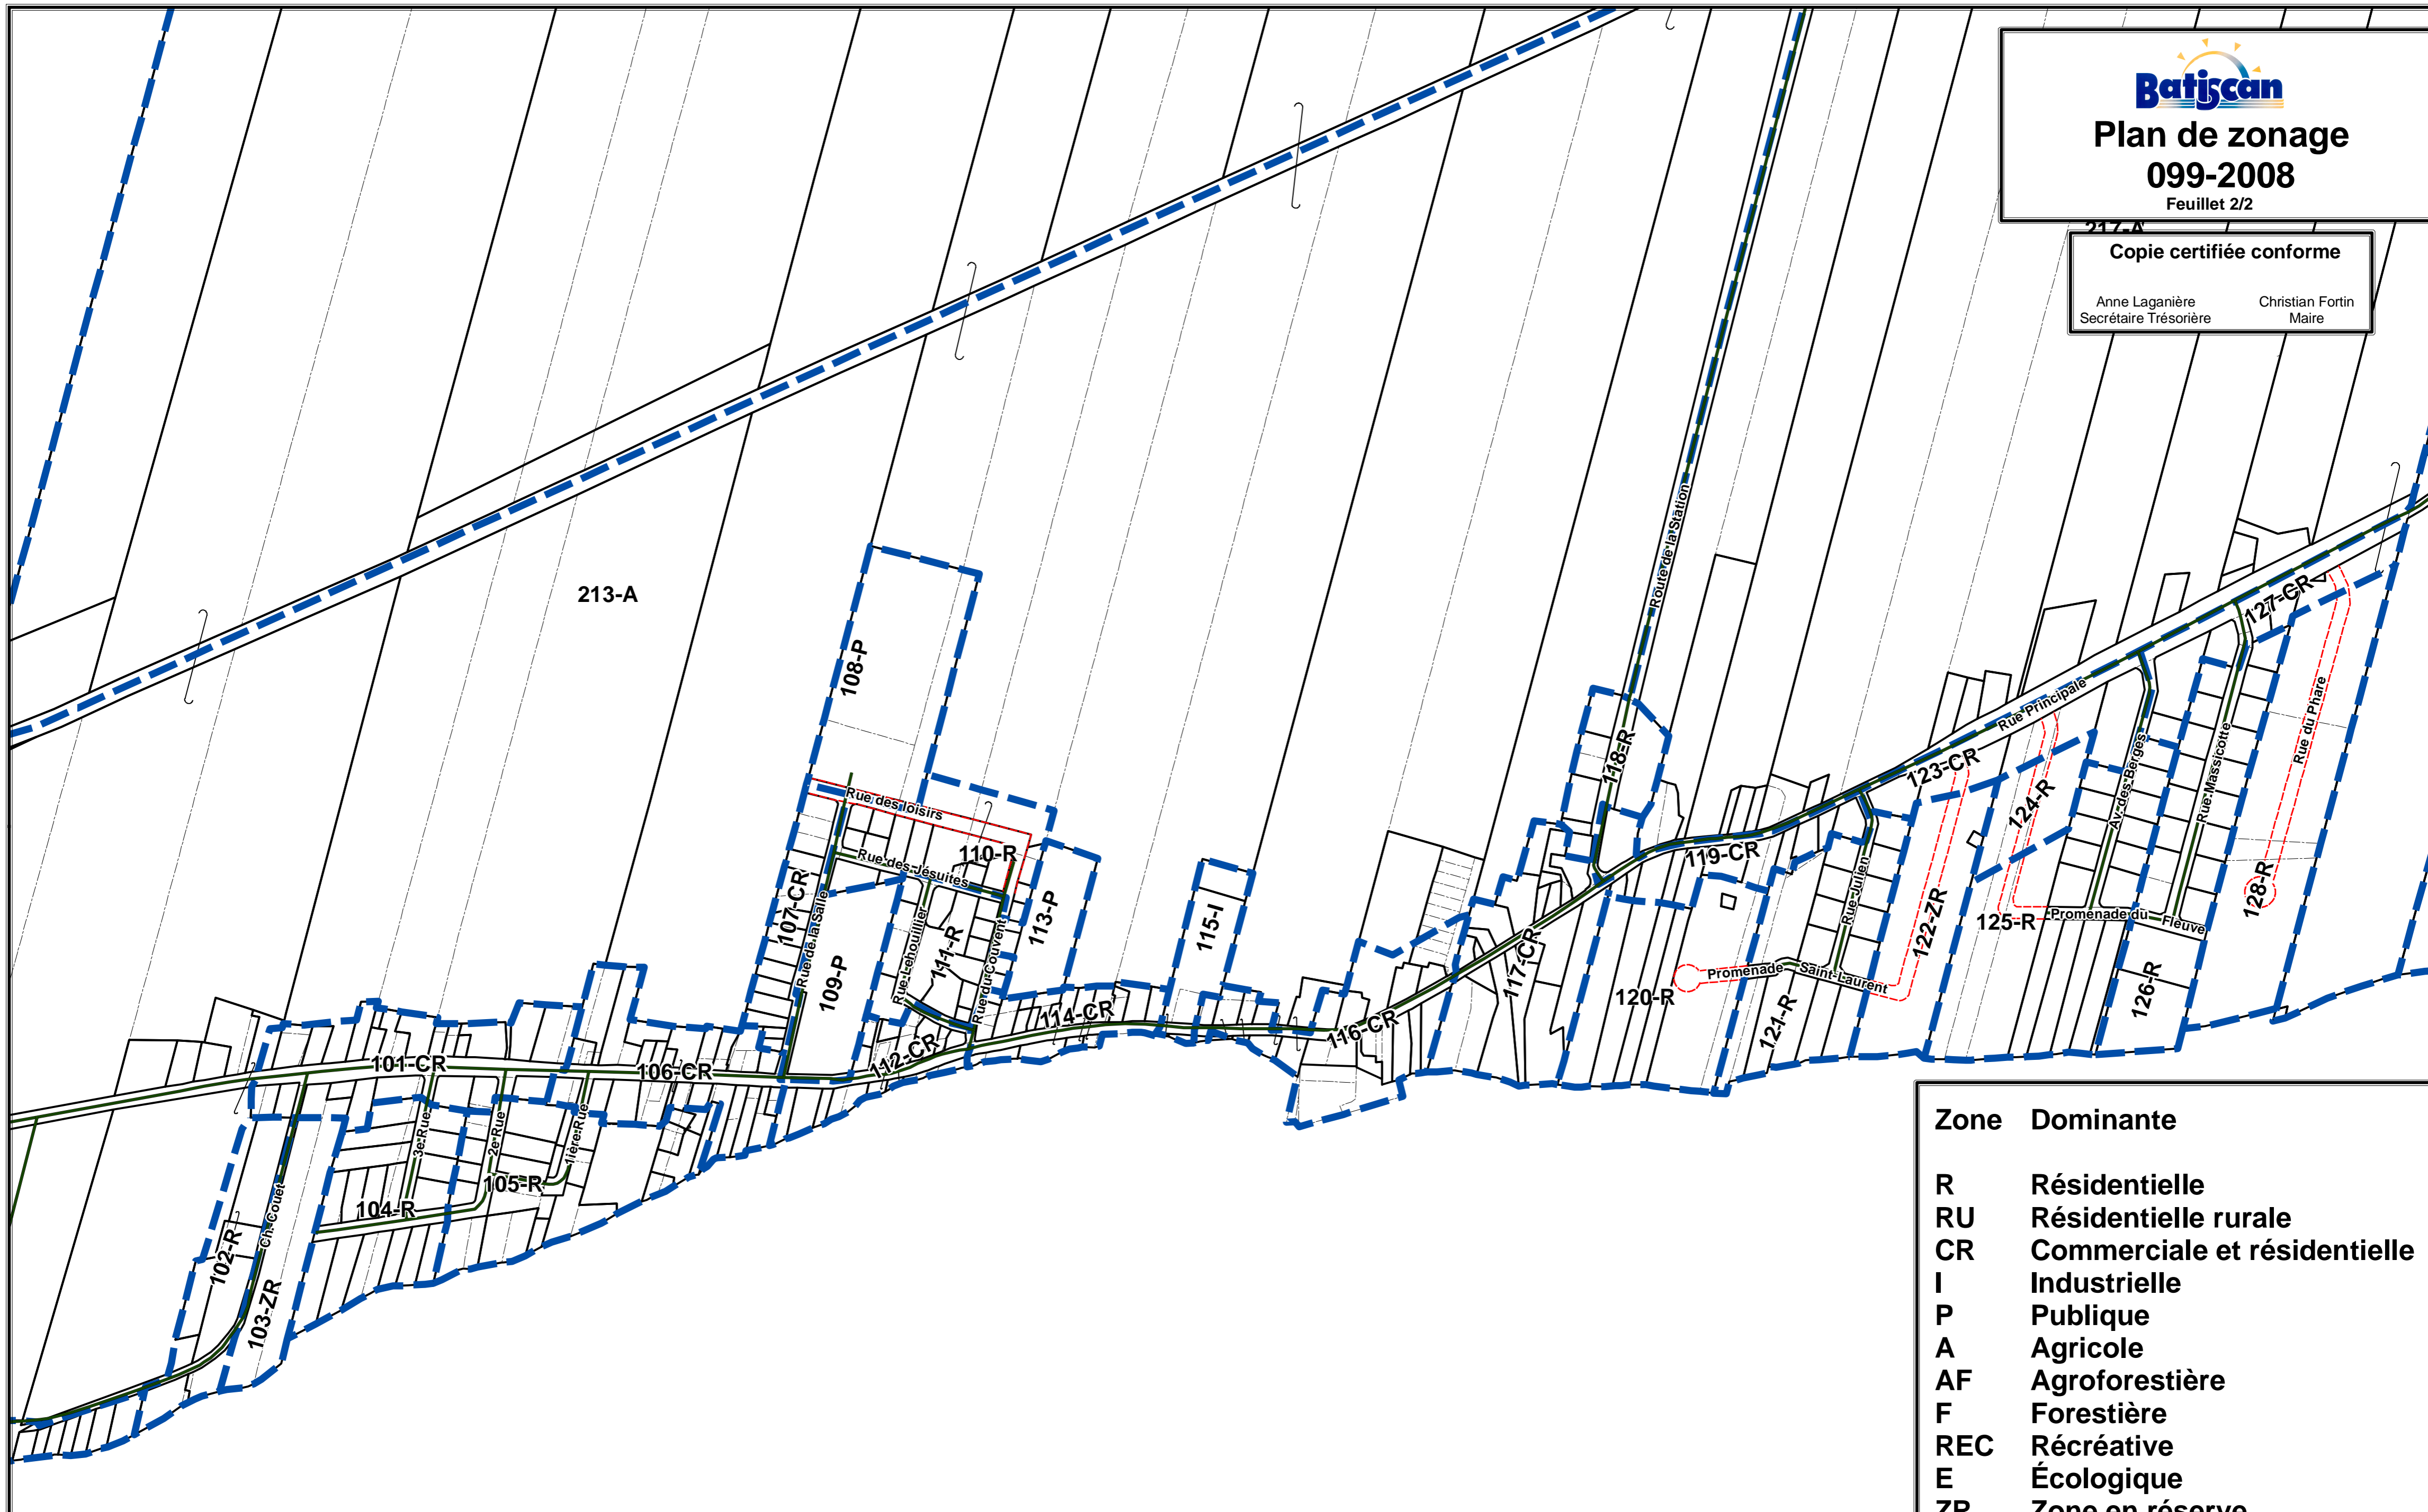

# Plan de zonage 099-2008

Feuillet 2/2

Copie certifiée conforme

Anne Laganière  
Secrétaire Trésorière

Christian Fortin  
Maire

213-A

Zone	Dominante
R	Résidentielle
RU	Résidentielle rurale
CR	Commerciale et résidentielle
I	Industrielle
P	Publique
A	Agricole
AF	Agroforestière
F	Forestière
REC	Récréative
E	Écologique
ZR	Zone en réserve
	Limite de zone
	Rue projetée

Réalisation : Service de l'aménagement du territoire  
MRC des Chenaux

Source : Base de données géographiques  
de la MRC des Chenaux

Projection : MTM, nad83, fuseau 8  
Échelle : 1:5 000